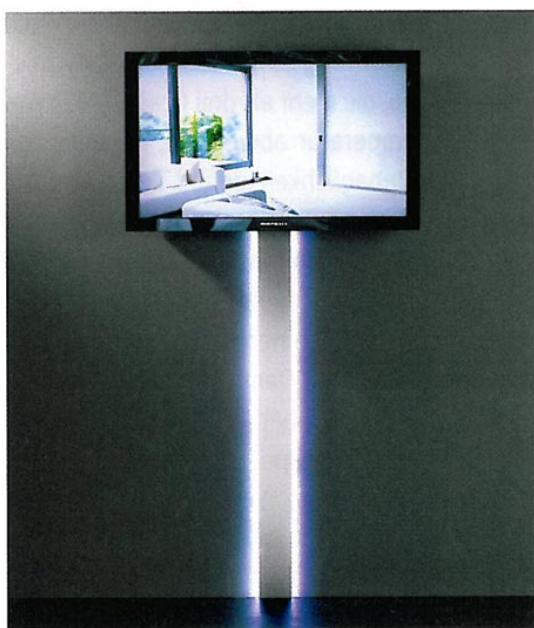

Ambientrack TV Kabel Kanal

Hotel&Technik Ausgabe 05/2008

Ein eigener Kanal für die Kabel

Ambien-Track-TV-Kabel-Kanal: Das Fernsehkabel verschwindet hinter einer unauffälligen Leiste, die optional mit einer LED-Hintergrundbeleuchtung ausgestattet werden kann.

In-akustik | Flachbildschirme punkten mit puristischem Design und klaren Linien. Da wirken Kabel, die vom Bildschirm frei herunterhängen, doch recht störend. Eine unauffällige und saubere Lösung ist der Ambien-Track-TV-Kabel-Kanal von In-akustik. Dabei handelt es sich um eine Wandsäule für die versteckte Kabelführung mit einer Blende aus pulverbeschichtetem Aluminium. Der Kabelauslass ist individuell anpassbar und die Blende kann beliebig verkürzt werden. Optional gibt es eine LED-Hintergrundbeleuchtung in Blau, Weiß und Warmweiß, mit der stimmungsvolle Akzente gesetzt werden können.