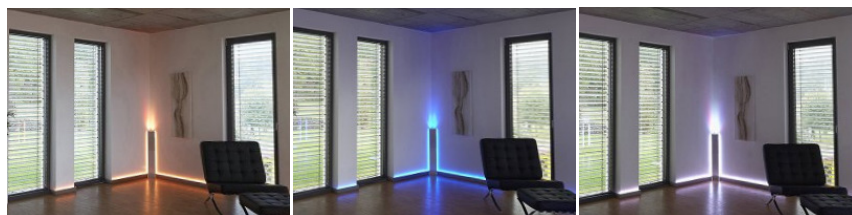

ART	BEZEICHNUNG	UVP
0042450412	Premium HDMI Switch 4 -> 1 High Speed 3D CEC	119,00

AMBIENART LED ENDPLATTE

Diese Endplatten sind speziell für die AmbienTrack Wand- bzw. Ecksäulen entwickelt worden. Sie sind mit sparsamer und langlebiger LED Technik ausgestattet und ermöglichen eindrucksvolle Lichteffekte an Wand und Decke. Erhältlich sind die Endplatten in Aluminium und Edelstahloptik sowie die LEDs in den Farben weiß, warm-weiß und blau.