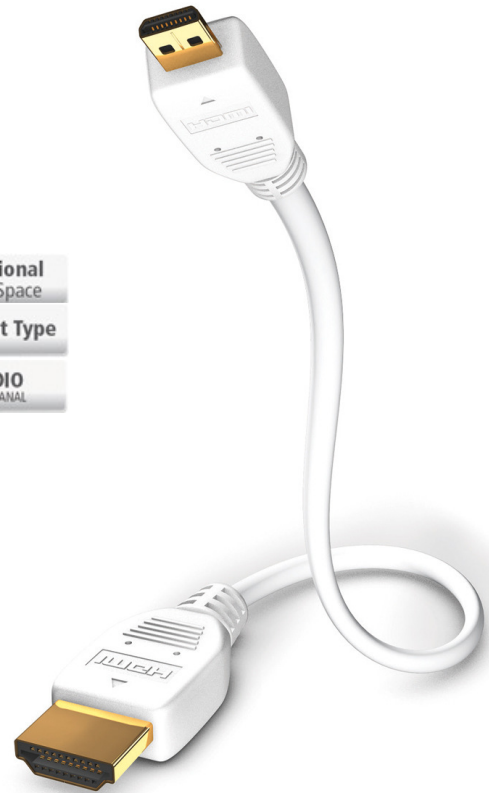

PREMIUM HIGH SPEED MICRO HDMI KABEL WITH ETHERNET

QUALITÄTSSTUFE: PREMIUM | LIEFERBAR: AB LAGER

Das HDMI Kabel der Premium Klasse dient zum Verbinden mobiler Geräte mit Micro HDMI Anschluss wie z.B. Kameras, Camcorder und Mobiltelefone etc. an einen TV oder AV Receiver mit HDMI Eingang. Das Kabel unterstützt alle derzeit gängigen Standards. Passend zu den kleinen und leichten Mobilgeräten ist es extra dünn und flexibel konzipiert.

RoHS konform	4K Support	3-D Support	10,2 Gbit/s	Additional Color Space
FULL HD|HDTV 2160p	x.v.Color	LED|LCD|PLASMA kompatibel	Deep Color	Content Type
Lip Sync	HD Audio 24 Bit/192 kHz	BLU-RAY | PS3 kompatibel	CEC|HDCP|EDID kompatibel	AUDIO RÜCKKANAL

FEATURES:

- ★ 3-fach geschirmt
- ★ Leiter aus hochreinem OFC-Kupfer
- ★ Hochflexibel
- ★ 24k vergoldete Kontakte

HDMI

Micro HDMI

Icon HDMI Buchse / Micro HDMI Buchse

PREMIUM HIGH SPEED MICRO HDMI KABEL WITH ETHERNET

ART	BEZEICHNUNG	UVP
0042460076	Premium HDMI <-> Micro HDMI with Ethernet 0,75 m weiß	24,99
0042460156	Premium HDMI <-> Micro HDMI with Ethernet 1,5 m weiß	29,99