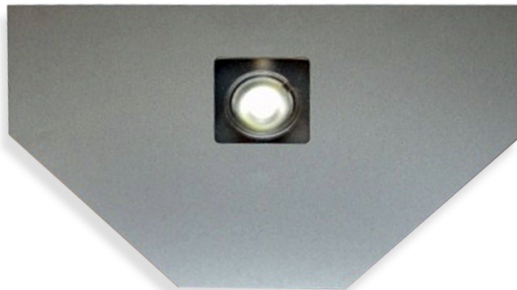

KEY FEATURES:

- ★ Kompakte Bauform
- ★ LED Anzeige
- ★ Bedienung am Gerät oder per Fernbedienung
- ★ Vergoldete Kontakte

WEITERE PRODUKTDATEN:

- 1080p (Full HD)
- Deep Color 12 Bit (36 Bit)
- Bandbreite: 225 MHz (6,75 Gbps)
- x.v.Color
- HD Audio: DTS™ HD, Dolby® True HD, Dolby® Digital Plus, PCM, DVD Audio, SACD
- CEC-, HDCP-kompatibel
- Inklusive Fernbedienung, Netzteil und Anleitung
- Abmessung: 187x79x30 mm
- Plug & Play

CEC FUNKTIONEN:

- Umschaltung der CEC Steuerung auf die Eingänge
- One-Touch-Play
- Stand-By
- CEC Pass through (CEC Befehle werden weitergeleitet)

UNTERSTÜTZTE 3D-FORMATE:

- Frame Packing:
 - 1920x1080p / 24 Hz (23,98 Hz)
 - 1280x720p / 60 Hz (59,94 Hz)
 - 1280x720p / 50 Hz

ART	BEZEICHNUNG	UVP
0042450412	Premium HDMI Switch 4 -> 1 High Speed 3D CEC	119,00

AMBIENART LED ENDPLATTE

Diese Endplatten sind speziell für die AmbienTrack Wand- bzw. Ecksäulen entwickelt worden. Sie sind mit sparsamer und langlebiger LED Technik ausgestattet und ermöglichen eindrucksvolle Lichteffekte an Wand und Decke. Erhältlich sind die Endplatten in Aluminium und Edelstahloptik sowie die LEDs in den Farben weiß, warm-weiß und blau.