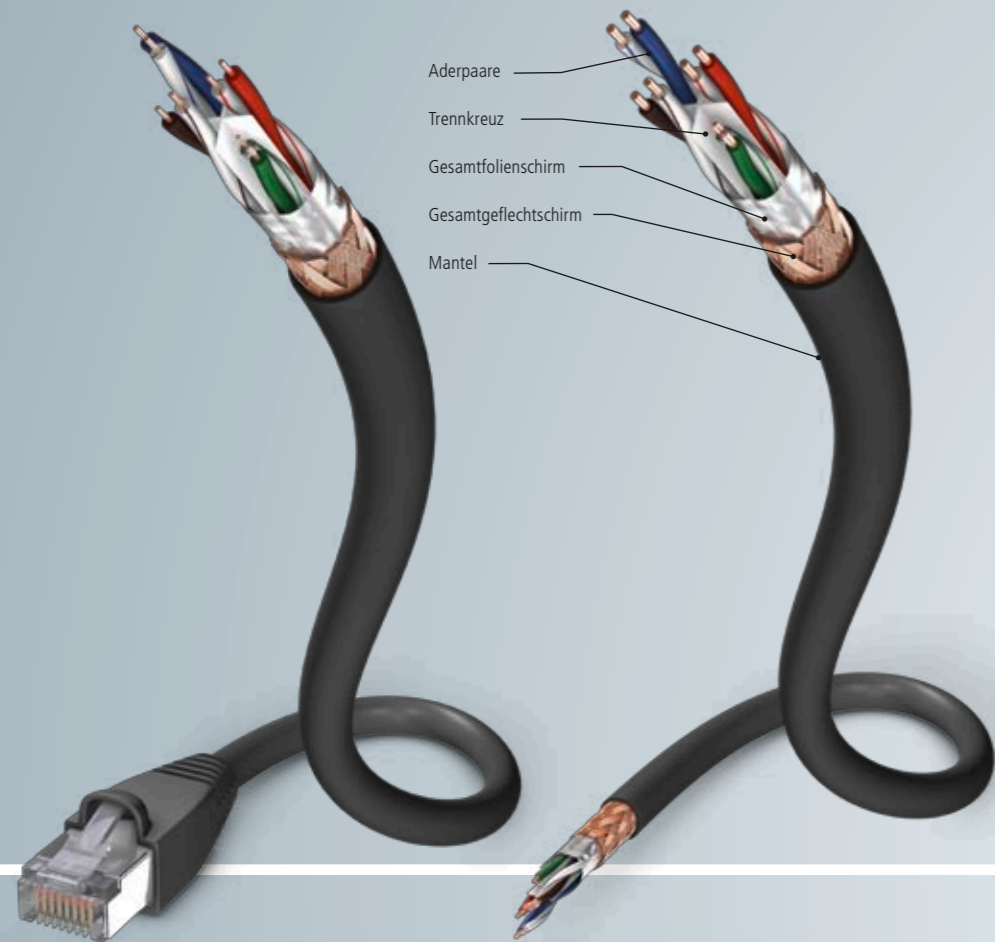

MULTIMEDIA

Ein Computer ist ein Multimedia-Center – und längst zum Bindeglied zwischen AV-Receiver, TV- oder Heimkino-Anlage geworden, die inzwischen auch über USB-, DVI- oder VGA-Anschlüsse verfügen. Wir liefern die Kabel für alle gängigen Anschlüsse. Natürlich auf höchstem Niveau.

KEY-FEATURES

- ⊕ SF-UTP (Geflecht- und Foliengesamtschirm)
- ⊕ 4 Aderpaare (Twisted Pair)
- ⊕ Kupferlitze AWG24; flexibel
- ⊕ Trennkreuz zwischen den Aderpaaren

CAT6 INSTALLATIONSKABEL

Netzwerkkabel der Kategorie 6 in SF-UTP Qualität mit massiven AWG23-Kupferleitern zur festen Verlegung.

Aderpaare
Trennkreuz
Gesamtfolienschirm
Gesamtgeflechschirm
Mantel

HIGH SPEED USB 2.0 KABEL

Die Premium High Speed USB 2.0 Kabel sorgen für sicheren und schnellen Transport von Daten, z. B. zwischen MP3-Playern, Festplatten, Kameras, Camcorder und DVD-Recorder, TV oder PC. Der USB 2.0-Standard ermöglicht Datenübertragungen mit 480 Mbit/s.

KEY-FEATURES

- ⊕ 24k vergoldete Kontakte
- ⊕ Hochwertige Schirmung
- ⊕ 480 Mbit/s Übertragungsrate
- ⊕ Flexibel

FIREWIRE KABEL

Das Firewire Kabel (auch IEEE 1394, DV oder i-Link-Kabel) für Datenraten bis 400 MBit/s ist perfekt geeignet für den Anschluss von Peripheriegeräten wie z. B. Kameras und Festplatten etc. an den DVD Recorder, TV oder PC.