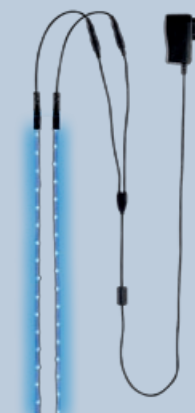

- Wandsäule für versteckte Kabelführung
- Blende aus hochwertigem Aluminium
- Oberflächenveredelung (pulverbeschichtet)
- LED-Hintergrundbeleuchtung optional
- Blende beliebig kürzbar
- Kabelauslass individuell anpassbar
- Inklusive Montage-Kit

### AMBIENTRACK TV KABEL KANAL

ART.-NR.	BEZEICHNUNG	FARBE
00110107101	TV-Kabel-Kanal, Profil, Blende, Montage-Kit	schwarz
00110108101	TV-Kabel-Kanal, Profil, Blende, Montage-Kit	silbergrau
00110106101	TV-Kabel-Kanal, Profil, Blende, Montage-Kit	weiß
00110103101	TV-Kabel-Kanal, Profil, Blende, Montage-Kit	orange
00110104101	TV-Kabel-Kanal, Profil, Blende, Montage-Kit	blau

## Das LED-Licht-KIT

Licht und Schatten, hell und dunkel – Beleuchtung wird immer mehr zum Einrichtungsfaktor. Zur visuellen Untermalung und Kontrastierung von Tageszeiten mit ihren unterschiedlichen Lichtverhältnissen und Beleuchtungsanforderungen. All das macht Licht zum Stilelement. Die Schattenfugen im AmbienTrack TV-Kabel-Kanal schaffen Raum für ein Lichtband mit modernster LED-Technik. Indirektes Licht vom Feinsten in verschiedenen Farben macht den Fernsehabend zum Lichtspielvergnügen und sorgt für ein angenehmes Ambiente.

- Passend für den AmbienTrack TV-Kabel-Kanal
- 2 x 1,0 m LED Lichtschlauch (5 x 8 mm)
- 1,5 m Netzanschlusskabel
- Steckernetzteil (100–250 V)
- Einfache Plug & Play-Montage
- RoHS- und CE-konform
- Leistung: 2 x 2,16 W/m
- Modernste, energiesparende LED-Technologie (5 Watt)