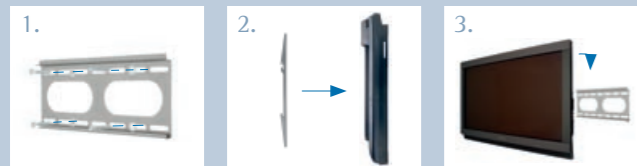

Plug & Play Installation

AMBIENTECH TV WANDHALTER

ART.-NR.	BEZEICHNUNG
002606075	AmbienTech TV Wandhalter No. 1 / 37-60" (95-153 cm) / 75 kg
002603750	AmbienTech TV Wandhalter No. 2 / 23-37" (59-95 cm) / 50 kg

Plug & Play-Installation

Der AmbienTrack TV-Kabel-Kanal zeichnet sich durch eine einfache, schnelle und unkomplizierte Montage aus. Die Installation erfolgt in nur wenigen Schritten. Alles, was Sie dafür benötigen, ist das im Lieferumfang enthaltene Montage-Kit (Schrauben und Dübel), sowie einen Akkuschrauber, eine Wasserwaage zum Ausrichten des Profils und eine Eisensäge zur Präparation des universellen Kabelauslasses.

Mehr Informationen zu AmbienTrack

finden Sie unter www.in-akustik.de

in-akustik GmbH & Co. KG
Untermatten 12-14
79282 Ballrechten-Dottingen
GERMANY

Tel: +49 (0) 7634 5610-22
Fax: +49 (0) 7634 5610-80
E-Mail: mailto@in-akustik.de
www.in-akustik.de

inakustik

KABEL | LAUTSPRECHER | MUSIK