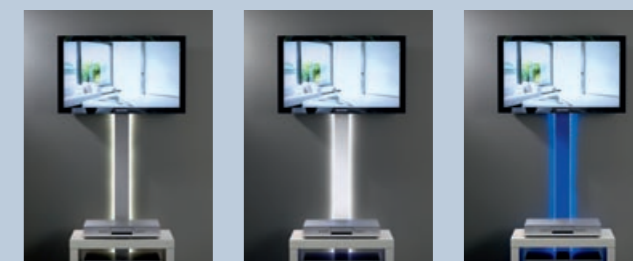

- Passend für den AmbienTrack TV-Kabel-Kanal
- 2 x 1,0 m LED Lichtschlauch (5 x 8 mm)
- 1,5 m Netzanschlusskabel
- Steckernetzteil (100–250 V)
- Einfache Plug & Play-Montage
- RoHS- und CE-konform
- Leistung: 2 x 2,16 W/m
- Modernste, energiesparende LED-Technologie (5 Watt)